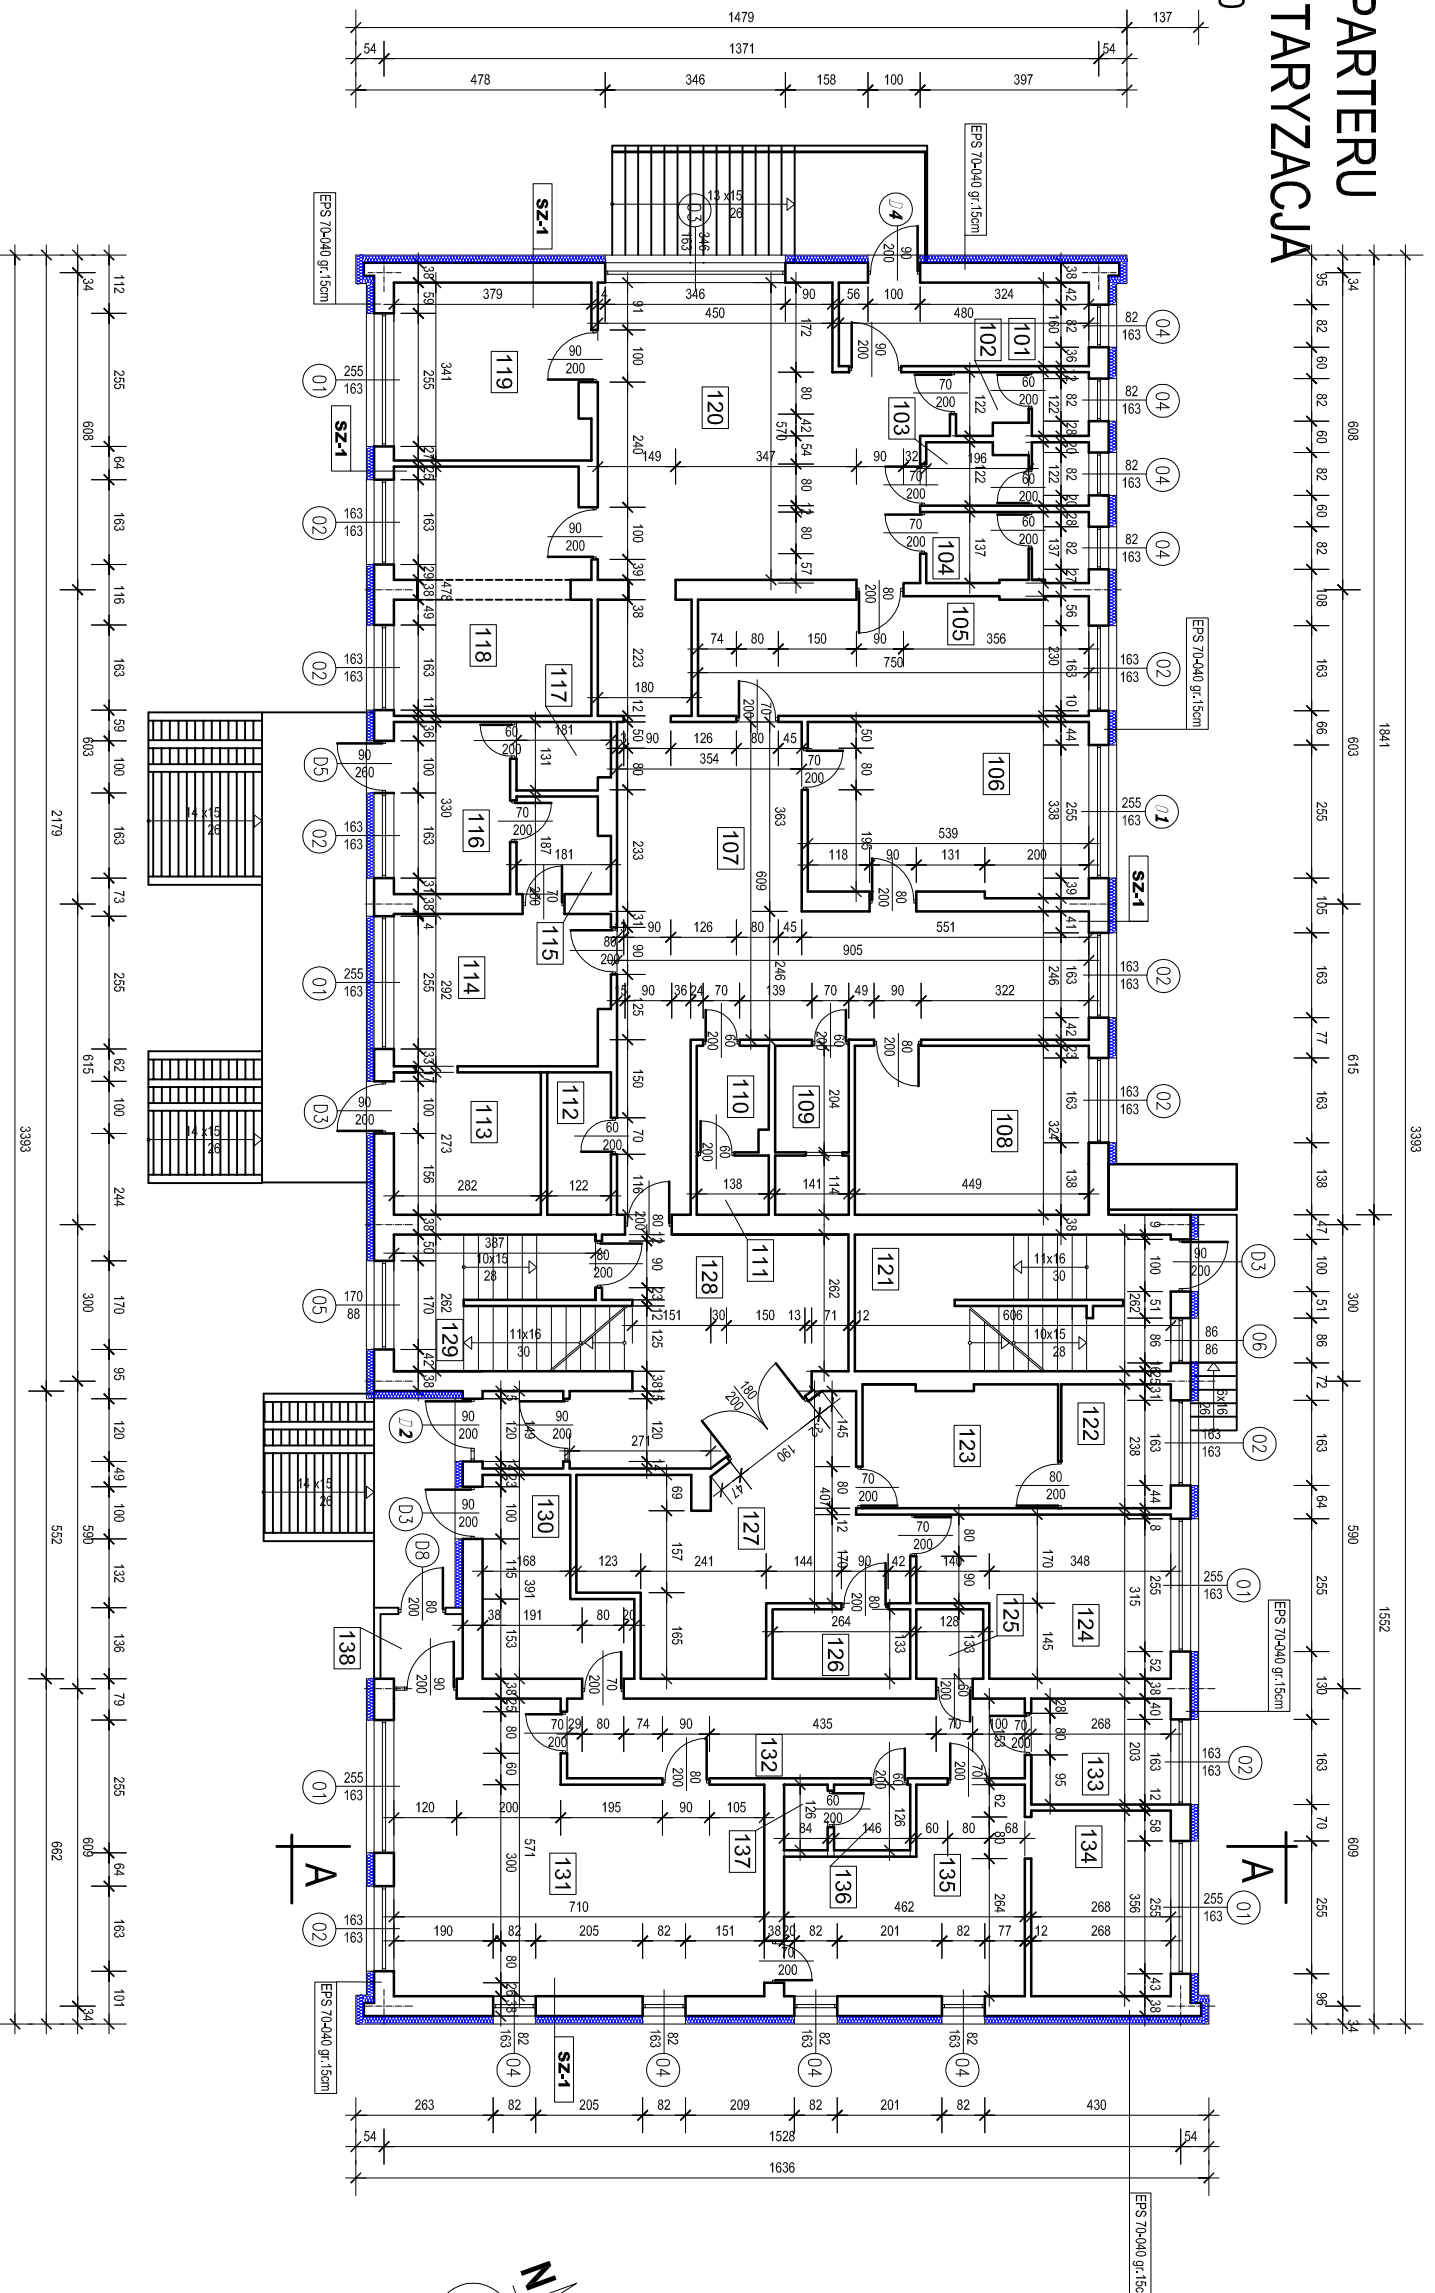

RZUT PARTERU INWENTARYZACJA

skala 1:100

UjLp	Nazwa pom.	Posadzka	Pow. pos.
101	Wiatrołap	Isiastyko	7,68 m ²
102	Wc personelu	terrakota	2,91 m ²
103	Wc dorosłych	terrakota	3,60 m ²
104	Wc dzieci	terrakota	4,16 m ²
105	Relejnacja	PCV	16,98 m ²
106	Gab. zabiegowy	Isiastyko	17,78 m ²
107	Poczekalnia	PCV	35,11 m ²
108	Gab. lekarski	PCV	14,55 m ²
109	Wc dorosłych	terrakota	4,65 m ²
110	Lazienka	terrakota	2,73 m ²
111	Wc dzieci	terrakota	1,57 m ²
112	Pom. gospodarcze	Isiastyko	3,33 m ²
113	Wiatrołap	Isiastyko	7,70 m ²
114	Filtr	Isiastyko	11,67 m ²
115	Słupa	PCV	3,20 m ²
116	Isobanka	PCV	7,36 m ²
117	Pom. sanitarne	terrakota	2,31 m ²
118	Gab. lekarski	PCV	17,55 m ²
119	Gab. szczenieli	PCV	12,75 m ²
120	Poczekalnia	Isiastyko	32,54 m ²
121	Klatka schodowa	Isiastyko	15,89 m ²
122	Relejnacja	PCV	5,00 m ²
123	Relejnacja	PCV	8,78 m ²
124	Gab. zabiegowy	PCV	13,34 m ²
125	Pom. gospodarcze	Isiastyko	1,70 m ²
126	Wc pacjentów	terrakota	3,51 m ²
127	Hall	Isiastyko	20,77 m ²
128	Hall	Isiastyko	17,90 m ²
129	Klatka schodowa	Isiastyko	10,71 m ²
130	Mag. leków	terrakota	8,45 m ²
131	Apelka	terrakota	34,11 m ²
132	Komunikacja	Isiastyko	13,43 m ²
133	Pom. socjalne	PCV	5,44 m ²
134	Zmywalnia	terrakota	9,54 m ²
135	Recepcyjownia	terrakota	15,25 m ²
136	Wc personelu	terrakota	1,84 m ²
137	Wc personelu	terrakota	1,06 m ²
138	Wiatrołap	Isiastyko	1,96 m ²